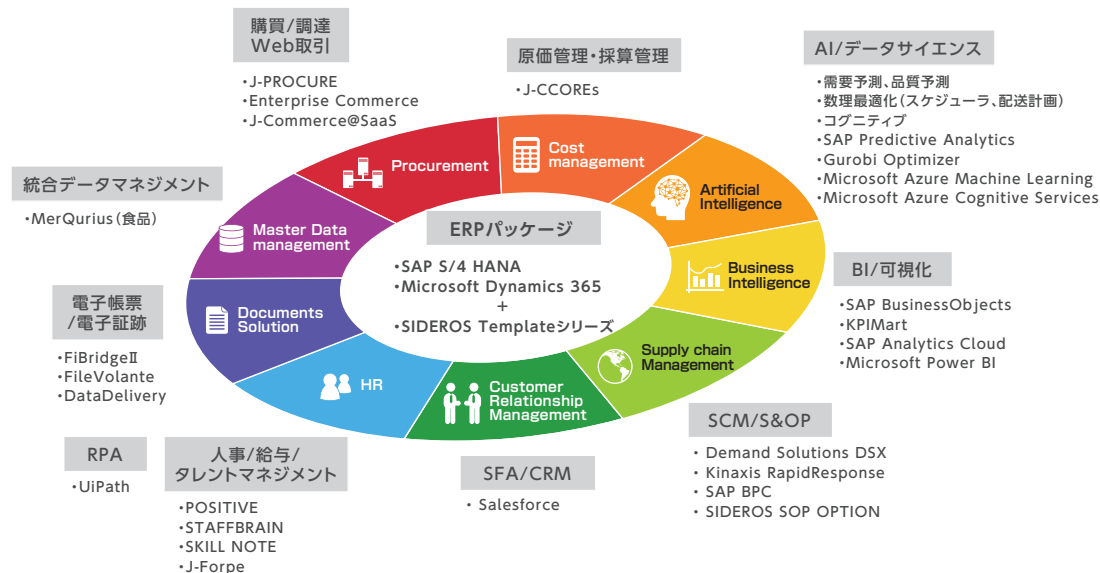

### JFEグループに寄り添う事業所配置

JFEスチールの各拠点に事業所を置き、社員・パートナー合わせ、総勢1,500人規模の要員でJFEグループを支援。  
最先端技術を駆使した高度で精緻な生産を、24時間365日、高いレベルのシステム信頼性で実現しています。

### あらゆる業務領域とプロセスに対応

長年にわたり鉄鋼業を支えるシステムを構築。経営・人事・会計・計画・調達・生産管理・品質管理・物流・販売とあらゆる業務領域に対応。また、JFEグループの情報システム会社として、システムの企画・構想から設計・構築・保守・運用まであらゆるプロセスを担っています。

### 経験に裏打ちされたソリューション群

鉄鋼システム構築で培った産業基盤を支えるソリューションはJFEグループ以外のお客様向けにも提供。ERPトータルソリューション統合ブランド「SIDEROS」を擁するほか、最適化・需要予測やAI・RPAなどの最新技術領域にも取り組んでいます。

JFEグループ以外のお客様向けビジネスで得られた経験や技術も活かしながら、JFEグループの高度IT活用に貢献を続けています。

## 株式会社エクサ

データセンター運用業務や各種ソリューションの提供を行うとともに、  
DX(デジタルトランスフォーメーション)に  
関する取り組みを加速しています。

エクサは1987年旧NKKのシステム部門が分離・独立して設立された情報システム会社です(当時最大級の単位である「エクサ=10の18乗」に「大きな夢と新たな分野への挑戦」という意味を込めた社名です)。

2000年に日本IBM(株)が資本参加し、JFEグループで培ったユーザー視点でのノウハウと、IBMが持つ最先端のITテクノロジーを融合してITビジネスを展開しています。